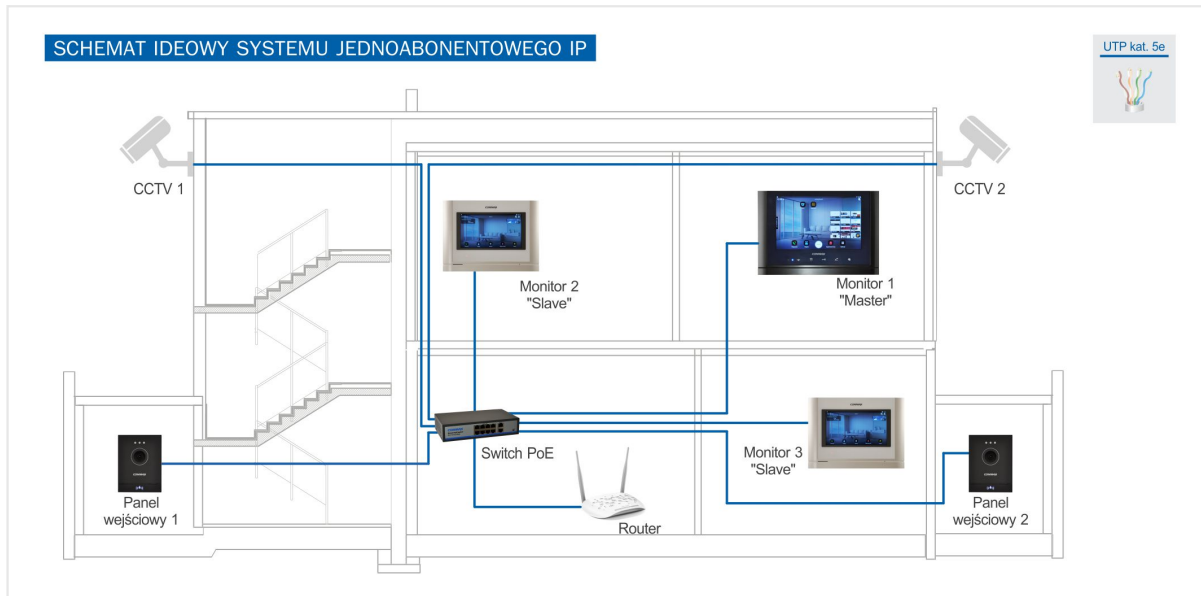

## CIOT-1020M WHITE MONITOR IP 10,2" GŁOŚNOMÓWIĄCY

Kod produktu: **CIOT-1020M WHITE**

ekran dotykowy, wbudowana kamera (funkcja wideointerkomu), pamięć wewnętrzna + czytnik kart MicroSD, PoE, WiFi, współpraca z aplikacją mobilną, współpraca z systemem jedno i wielorodzinnym, wyświetlanie informacji pogodowej, przeglądarka www

### OPIS

Monitor 10,2" systemu wideodomofonowego IP. Współpracuje z panelami jednoabonentowymi oraz wieloabonentowymi. Obsługuje podgląd kamer IP pracujących w standardzie ONVIF. Wbudowana kamera pozwala na wideorozmowę (funkcja wideointerkomu) z innym użytkownikiem systemu. Wbudowana karta WiFi pozwala na lokalne połączenie z siecią Internet (możliwe również połączenie poprzez sieć przewodową) - przekierowanie rozmów na telefon, obsługa przeglądarki, widget pogodowy.

## CECHY/FUNKCJE

- monitor 10,2", dotykowy ekran
- interkom selektywny z video (wbudowana kamera do wideokonferencji)
- przycisk napadowy
- wbudowana pamięć
- przeglądarka obsługująca YouTube, internet radio
- podgląd kamer CCTV
- zasilanie PoE standard
- współpraca ze stacją portierską
- współpraca ze smartfonem (odbieranie rozmów, otwieranie wejść)