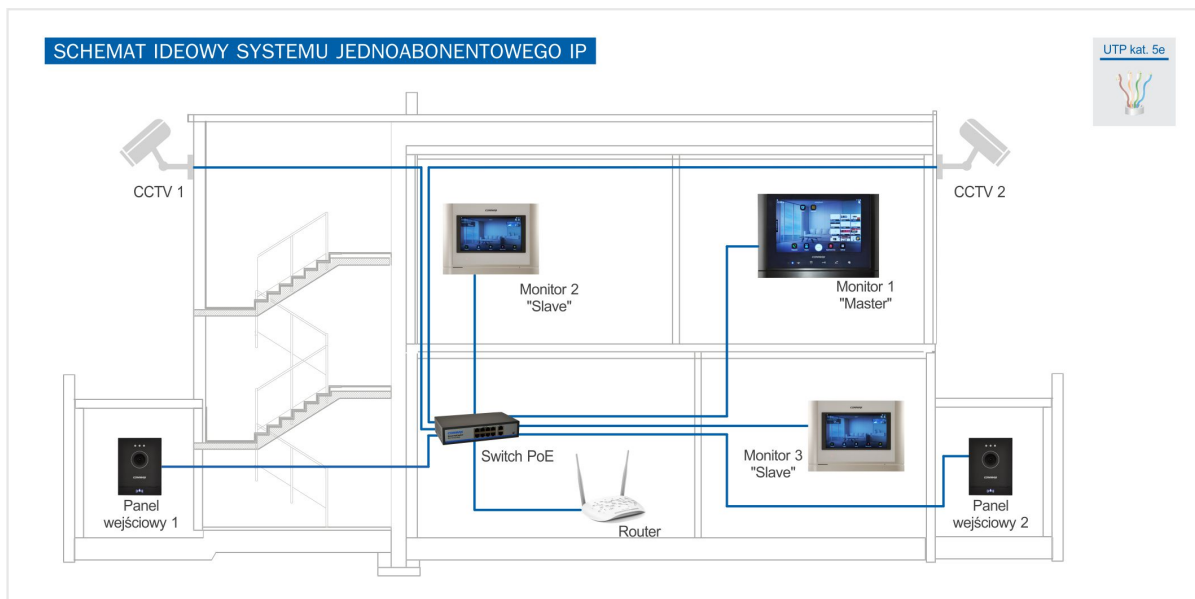

CIOT-D20M KAMERA IP JEDNOABONENTOWA

Kod produktu: **CIOT-D20M**

kamera 2MPx, obudowa plastikowa, podświetlany przycisk dotykowy, montaż natynkowy

OPIS

Kamera jednoabonentowa systemu COMMAX IP. Rozdzielczość Full HD 2MPx. Sensoryczny, podświetlany przycisk wywołania. Zasilanie PoE. Montaż natynkowy (dedykowana osłona OS-14B).

CECHY/FUNKCJE

- kamera kolorowa
- przetwornik 1/3" CMOS 2 MPx
- rozdzielczość 1920 x 1080 px @ 25kl/s
- czułość 0,01lx / 0,00lx (LED wł.)
- obiektyw 2,8mm
- zasilanie PoE
- wyjście sterujące NO/NC, dostępne zasilanie 12VDC (max. 0,5A)
- wymiary: 146/110/30 (wys/szer/gł) mm

SPECYFIKACJA

Przetwornik obrazu	CMOS 1/3"
Doświetlenie w nocy	Diody LED
Obiektyw	2,8mm
Kąt widzenia	w pionie: 55 stopni , w poziomie: 95 stopni
Sposób montażu	natynkowy
Zasilanie	PoE 36~54VDC
Pobór mocy (max.)	12W
Wymiary panela (szer. x wys. x gł.)	110 x 146 x 30