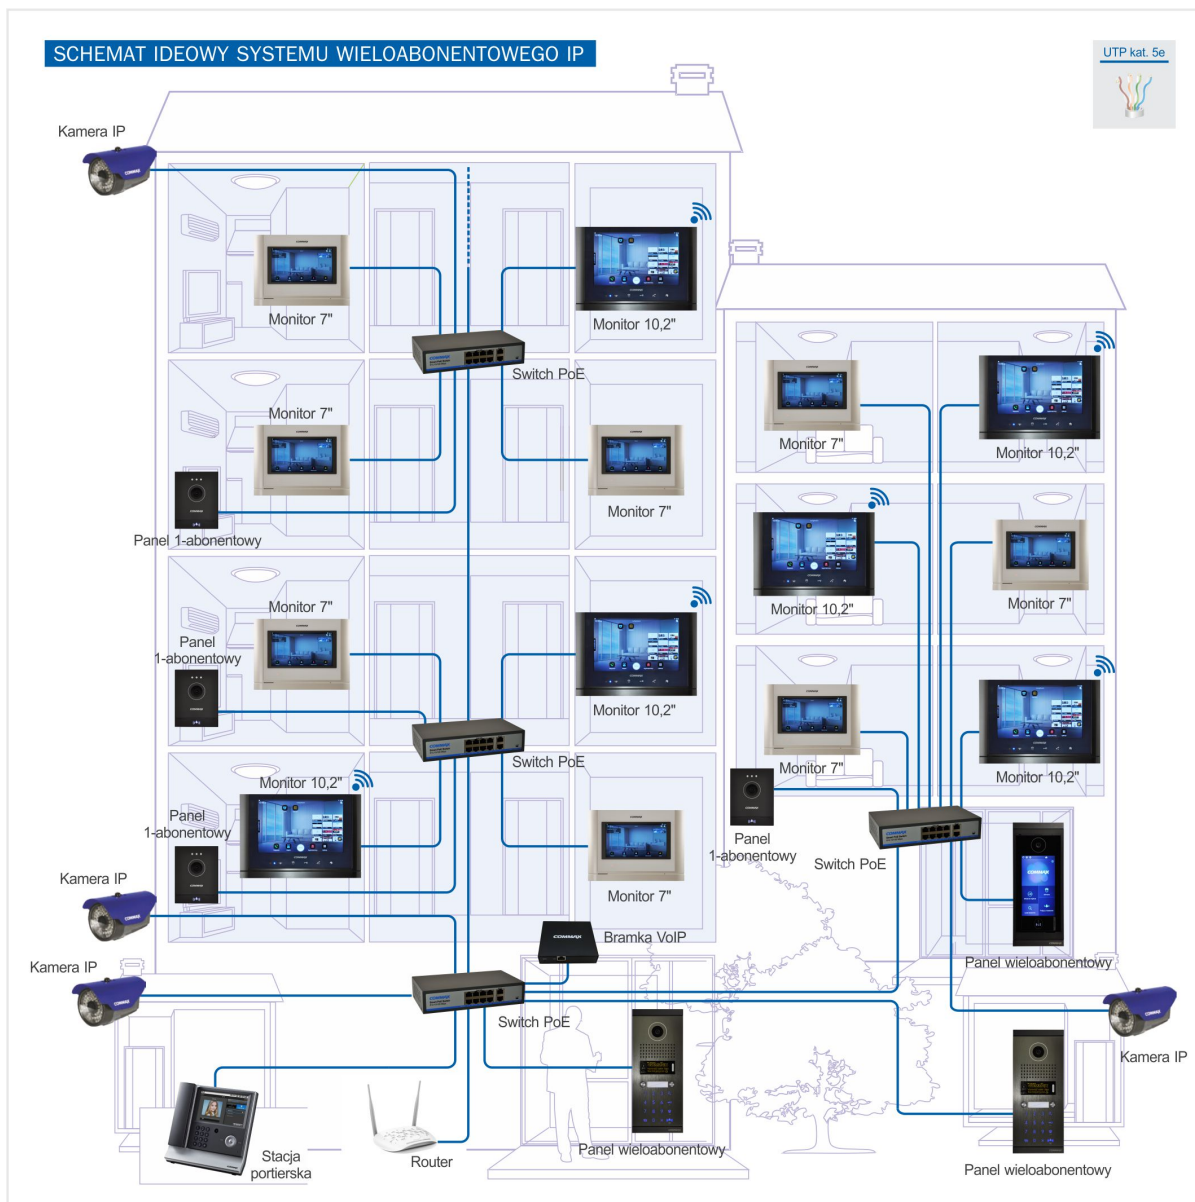

CIOT-G700M STACJA PORTIERSKA IP

Kod produktu: **CIOT-G700M**

funkcja głośnomówiąca, ekran dotykowy 7", komunikacja z abonentami, podgląd kamer CCTV, zasilanie 14VDC (w zestawie), odbieranie informacji alarmowych, pamięć zdarzeń

OPIS

Stacja portierska systemu wideodomofonowego COMMAX IP. Współpracuje z panelami wieloabonentowymi oraz monitorami IP COMMAX. Obsługuje podgląd kamer IP pracujących w standardzie ONVIF. Funkcja wideointerkomu - rozmowa z innym użytkownikiem systemu.

CECHY/FUNKCJE

- monitor 7", dotykowy ekran
- wbudowana kamera - dla funkcji wideorozmowy z lokatorami
- podgląd kamer CCTV
- zasilanie 14V DC (zasilacz w zestawie)
- pamięć zdarzeń
- odbieranie informacji alarmowych