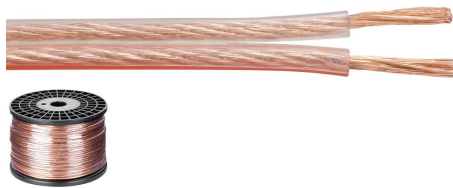

SPC-115CA, Kabel gło nikowy "ECONOMY QUALITY", 2 x 1.5mm², 100m

100 m

Kabel gło nikowy "ECONOMY QUALITY"

- Szpuła 100m
- Aluminiowy miedziowany przewodnik
- Przezroczysta izolacja, oznaczenie żyły kolorem

Parametry techniczne	
Przeznaczenie	gło nikowy
Długo	100 m
Kolor	przezroczysty
żyły	2 x 1.5 mm ²
Materiał	CCA
Opakowanie	szpuła
Waga	2.98 kg
Inne cechy	oznaczenie żyły