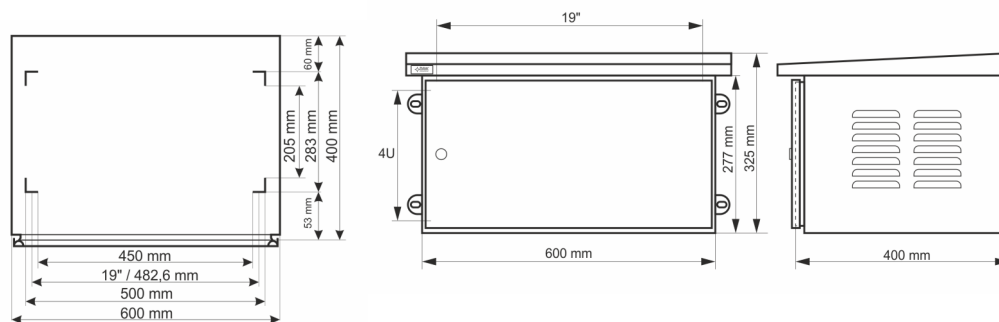

Kod: **RK464-G v.1.0 / I**
Nazwa: **Szafa RACK 4U / 19" wisząca wandaloodporna 600x400 szara**

PRZEZNACZENIE

Szafa RACK 19" umożliwia integrację systemów CCTV, KD, SSWiN, RTV, LAN itp. w małych firmach lub domach. Przeznaczona jest do montażu urządzeń produkowanych w obudowach w standardzie 19". Szafy RACK zapewniają estetyczny montaż urządzeń oraz zabezpieczają je przed mechanicznymi uszkodzeniami.

DANE TECHNICZNE

Wymiary montażowe:	19" x 4U
Wymiary:	600 x 277 x 400 [mm, +/-2] dodatkowy ochronny daszek skośny o wysokości 48 mm
Wykonanie:	stal walcowana na zimno SPCC, 2mm, 1.2mm, RAL7035 (szary), metalowa profile RACK - 2mm korpus obudowy - 1,2mm uchwyt montażowy - 2mm
Obciążenie statyczne:	80 [kg]
Zamykanie:	zamykanie na kluczyk od frontu (2 klucze w komplecie)
Zastosowanie:	do wewnątrz
Stopień ochrony EN60529:	IP 20
Waga:	15.3 / 16.9 [kg]
Typ Szafy:	wisząca złożona - wandaloodporna
Uwagi:	możliwość zmiany rozstawu pomiędzy profilami RACK 19" - przód - tył otwory wentylacyjne w płycie górnej (2 x 105x105mm - wymiar montażowy) wpusty kablowe w płycie dolnej - 4 x ø35mm
Gwarancja:	2 lata
Deklaracje:	CE