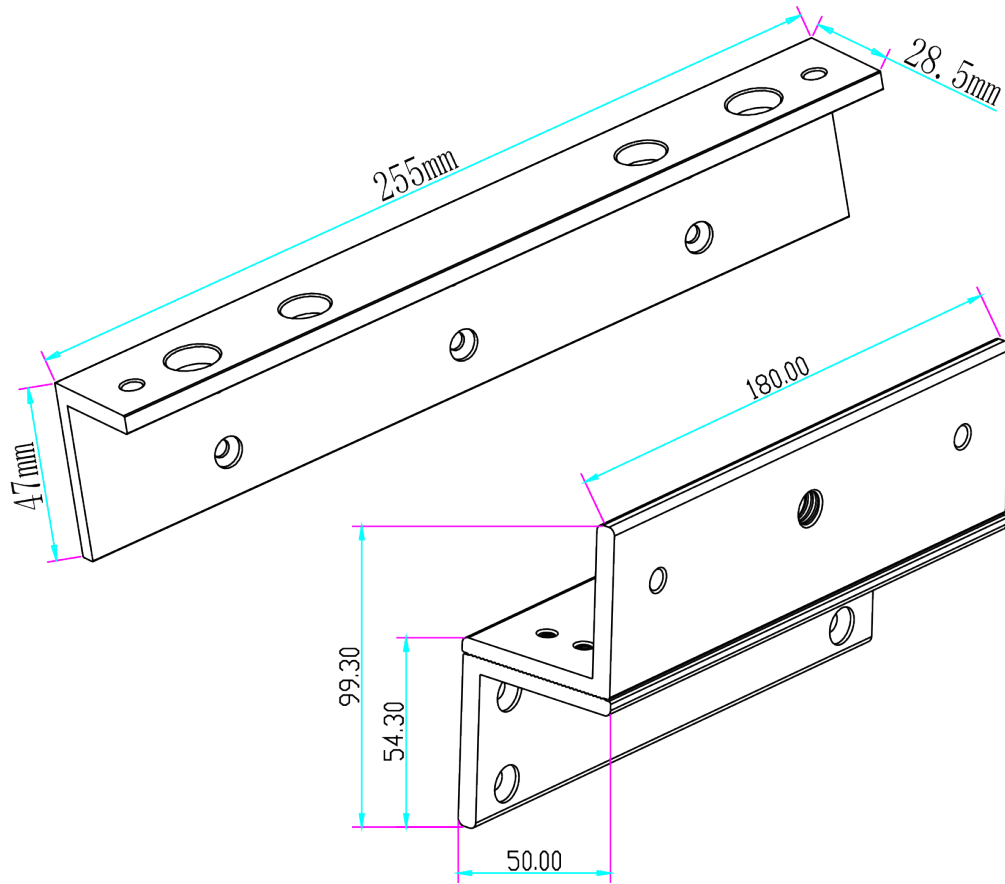

BK-600WZL2 UCHWYT MONTAŻOWY TYPU "ZL" DO DRZWI OTWIERANYCH DO WEWNĄTRZ

Kod produktu: **BK-600WZL2**

do montażu zwory EL-600WS2

OPIS

Uchwyt przeznaczony do montażu zwory na drzwiach otwierających się do wewnątrz.

Wymiary

Montaż