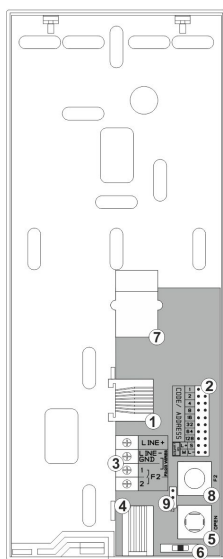

<b>Index</b>	INS-UP720M
<b>Opis</b>	Unifon cyfrowy z magnetycznym odkładaniem słuchawki
<b>Wykonanie</b>	Obudowa z tworzywa ABS
<b>Dostępne kolory</b>	Biały
<b>Odkładanie słuchawki</b>	Magnetyczne
<b>Sposób montażu</b>	Natynkowy
<b>Wymiary (mm)</b>	201x80x45
<b>Typ instalacji</b>	Cyfrowa: 2 żyłowa
<b>Wejścia</b>	złącza śrubowe ARK
<b>Wyjścia</b>	Przycisk F2: - po magistrali systemu - 1x zwierne (NO) odseparowane od systemu
<b>Cechy</b>	- magnetyczny mechanizm odkładania słuchawki - 2 przyciski: otwieranie, funkcyjny do sterowania urządzeniami zewnętrznymi - 3 stopniowa regulacja głośności dzwonienia - funkcja hold - możliwość odłożenia słuchawki bez rozłączenia rozmowy - automatyka domowa - sterowanie urządzeniami zewnętrznymi np. bramą, szlabanem, oświetleniem, roletami - kompatybilny ze wszystkimi cyfrowymi urządzeniami z grup: CDNP, Inspiro oraz Familio P/PV

# Schemat

- ①- gniazdo RJ 45  
(tylko INS-UP720BX)
- ②- zworki adresowe
- ③- zaciski ARK  
LINE+  
LINE-  
(GND)
- ④- gniazdo słuchawki
- ⑤- przycisk otwierania
- ⑥- przełącznik regulacji głośności
- ⑦- przełącznik podniesienia słuchawki
- ⑧- przycisk funkcyjny F2  
(tylko INS-UP720M)
- ⑨- zworka ustawiająca sposób pracy przycisku F2  
(tylko INS-UP720M)

# Wymiary