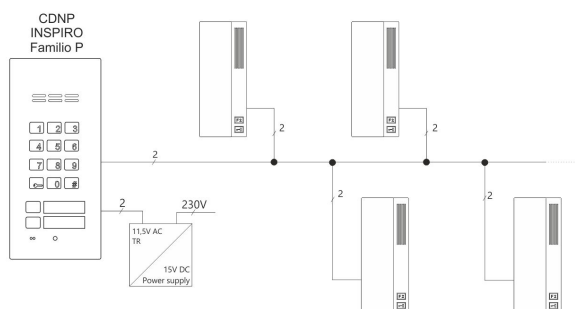

<b>Index</b>	INS-UP720M
<b>Opis</b>	Unifon cyfrowy z magnetycznym odkładaniem słuchawki
<b>Wykonanie</b>	Obudowa z tworzywa ABS
<b>Dostępne kolory</b>	Biały
<b>Odkładanie słuchawki</b>	Magnetyczne
<b>Sposób montażu</b>	Natynkowy
<b>Wymiary (mm)</b>	201x80x45
<b>Typ instalacji</b>	Cyfrowa: 2 żyłowa
<b>Wejścia</b>	złącza śrubowe ARK
<b>Wyjścia</b>	Przycisk F2: - po magistrali systemu - 1x zwierne (NO) odseparowane od systemu
<b>Cechy</b>	- magnetyczny mechanizm odkładania słuchawki - 2 przyciski: otwieranie, funkcyjny do sterowania urządzeniami zewnętrznymi - 3 stopniowa regulacja głośności dzwonienia - funkcja hold - możliwość odłożenia słuchawki bez rozłączenia rozmowy - automatyka domowa - sterowanie urządzeniami zewnętrznymi np. bramą, szlabanem, oświetleniem, roletami - kompatybilny ze wszystkimi cyfrowymi urządzeniami z grup: CDNP, Inspiro oraz Familio P/PV

# Schemat

- ①- gniazdo RJ 45  
(tylko INS-UP720BX)
- ②- zworki adresowe
- ③- zaciski ARK  
LINE+  
LINE-  
(GND)
- ④- gniazdo słuchawki
- ⑤- przycisk otwierania
- ⑥- przełącznik regulacji głośności
- ⑦- przełącznik podniesienia słuchawki
- ⑧- przycisk funkcyjny F2  
(tylko INS-UP720M)
- ⑨- zworka ustawiająca sposób pracy przycisku F2  
(tylko INS-UP720M)

# Wymiary